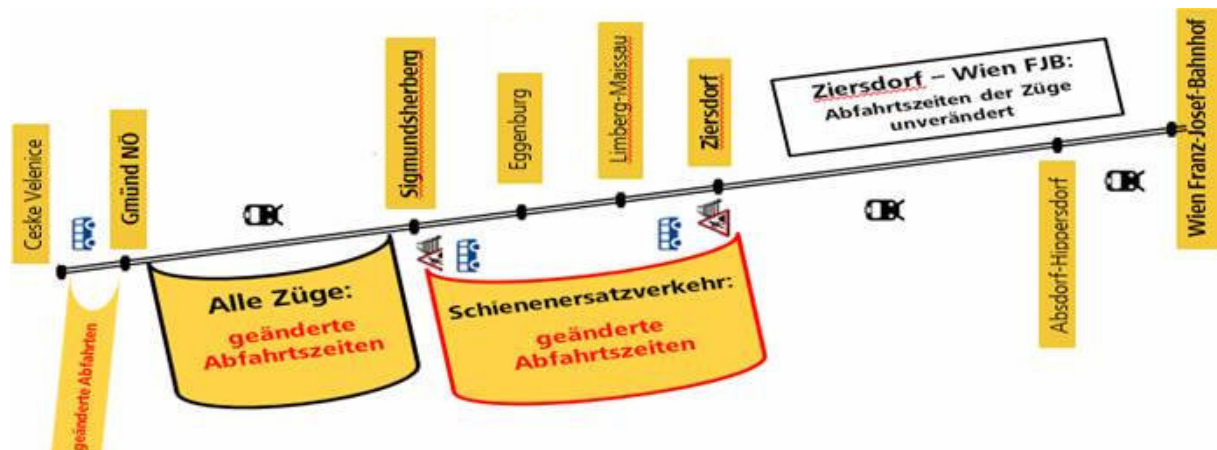

Eine Information der **ÖBB**

Von 30. Juni bis 5. August 2018 werden im Abschnitt Ziersdorf - Sigmundsherberg Bauarbeiten durchgeführt. Während dieser Zeit wird für alle Züge ein Schienenersatzverkehr eingerichtet. Zwischen Sigmundsherberg und Gmünd NÖ verkehren die Züge mit geänderten Abfahrtszeiten. Im Abschnitt Gmünd NÖ – Ceske Velenice verkehren auch Schienenersatzverkehrsbusse anstelle der Züge.

Gmünd NÖ – Sigmundsherberg – Ziersdorf – Wien FJB

- Gmünd NÖ bis Sigmundsherberg: Züge fahren ca. 30 Minuten früher
- Sigmundsherberg bis Ziersdorf: Schienenersatzverkehr mit geänderten Abfahrtszeiten
- Ziersdorf Richtung Wien: Abfahrtszeiten der Züge unverändert

Wien FJB – Ziersdorf – Sigmundsherberg – Gmünd NÖ

- Wien FJB bis Ziersdorf: Abfahrtszeiten der Züge unverändert
- Ziersdorf bis Sigmundsherberg: Schienenersatzverkehr mit geänderten Abfahrtszeiten
- Sigmundsherberg bis Gmünd NÖ: geänderte Abfahrtszeiten der Züge

Weiters gibt es ein zusätzliches Busangebot **Ziersdorf – Breiteneich – Horn**.

Einzelne Buskurse im Kraftfahrlinienverkehr werden an den geänderten Fahrplan der ÖBB in nachstehenden Bahnstationen seitens VOR angepasst geführt: